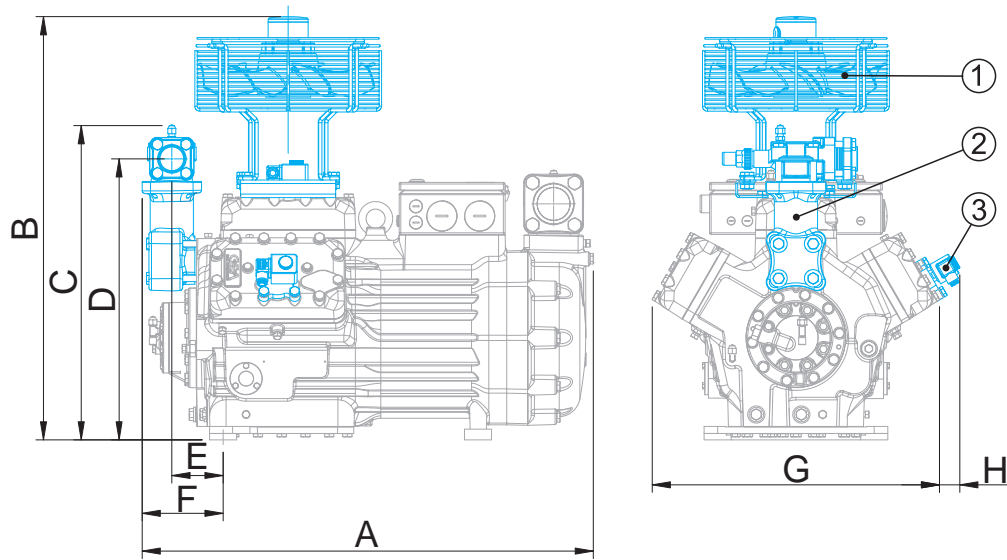


 Massenschwerpunkt
Centre of gravity

Maße Zubehör / Dimensions Accessories

- ① Zusatzlüfter
Additional fan
- ② Zwischenadapter für Druckabsperrenteil
Intermediate adapter for discharge line valve
- ③ Leistungsregler
Capacity regulator

	A	B	C	D	E	F	G	H
	mm / inch	mm / inch	mm / inch	mm / inch	mm / inch	mm / inch	mm / inch	mm / inch
HG44e	- ¹⁾	ca. 675	- ¹⁾	- ¹⁾	- ¹⁾	- ¹⁾	ca. 360	-
HA4	- ¹⁾	- ¹⁾	- ¹⁾	- ¹⁾	- ¹⁾	- ¹⁾	ca. 400	ca. 5
HG5/725, HG5/830	ca. 835	ca. 730	ca. 465	422	101	141	ca. 440	-
HG5/945	ca. 850	ca. 730	ca. 465	422	101	141	ca. 440	-
HA5	- ¹⁾	- ¹⁾	- ¹⁾	- ¹⁾	- ¹⁾	- ¹⁾	ca. 435	-
HG6	ca. 870	ca. 740	ca. 460	421	101	141	ca. 460	-
HA6	- ¹⁾	- ¹⁾	- ¹⁾	- ¹⁾	- ¹⁾	- ¹⁾	ca. 455	-
HG7	ca. 830	ca. 760	ca. 580	520,5	95	150	ca. 510	ca. 15
HG88e	ca. 920	ca. 880	ca. 680	617	90	145	ca. 610	ca. 20