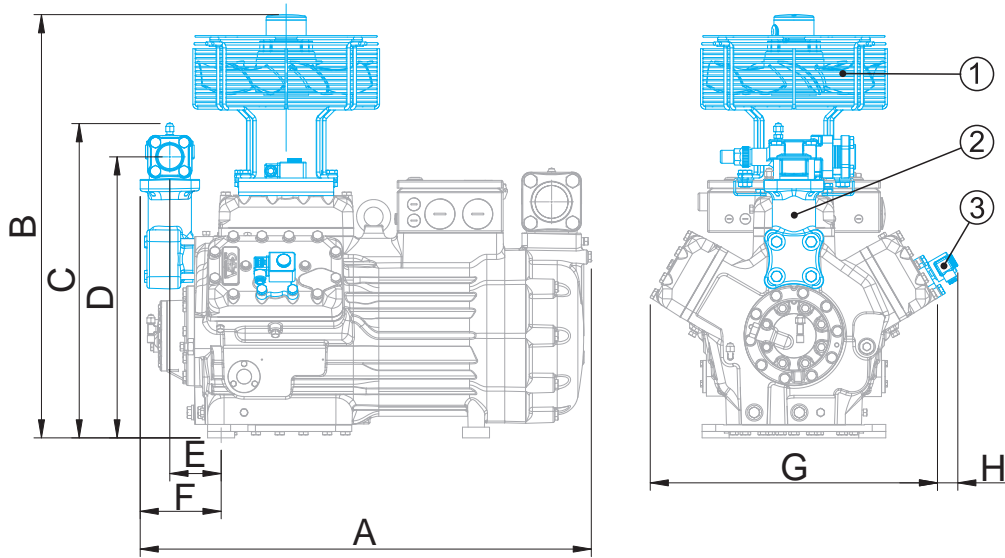


 Massenschwerpunkt
Centre of gravity

Maße Zubehör / Dimensions Accessories

- ① Zusatzlüfter
Additional fan
- ② Zwischenadapter für Druckabsperrentil
Intermediate adapter for discharge line valve
- ③ Leistungsregler
Capacity regulator

	A	B	C	D	E	F	G	H
	mm / inch	mm / inch	mm / inch	mm / inch	mm / inch	mm / inch	mm / inch	mm / inch
HG44e	- ¹⁾	ca. 675	- ¹⁾	- ¹⁾	- ¹⁾	- ¹⁾	ca. 360	-
HA4	- ¹⁾	- ¹⁾	- ¹⁾	- ¹⁾	- ¹⁾	- ¹⁾	ca. 400	ca. 5
HG5/725, HG5/830	ca. 835	ca. 730	ca. 465	422	101	141	ca. 440	-
HG5/945	ca. 850	ca. 730	ca. 465	422	101	141	ca. 440	-
HA5	- ¹⁾	- ¹⁾	- ¹⁾	- ¹⁾	- ¹⁾	- ¹⁾	ca. 435	-
HG6	ca. 870	ca. 740	ca. 460	421	101	141	ca. 460	-
HA6	- ¹⁾	- ¹⁾	- ¹⁾	- ¹⁾	- ¹⁾	- ¹⁾	ca. 455	-
HG7	ca. 830	ca. 760	ca. 580	520,5	95	150	ca. 510	ca. 15
HG88e	ca. 920	ca. 880	ca. 680	617	90	145	ca. 610	ca. 20