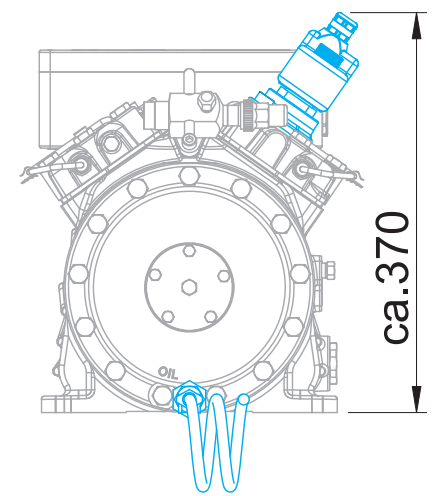

 Massenschwerpunkt
 Centre of gravity

Maße in () nur für EX-HG(X)34P/215+255+215 S +255 S
 Dimensions in () only for EX-HG(X)34P/215+255+215 S +255 S

Maße Zubehör / Dimensions Accessories

- ① Ölsumpfheizung / Oil sump heater
- ② Leistungsregler / Capacity regulator