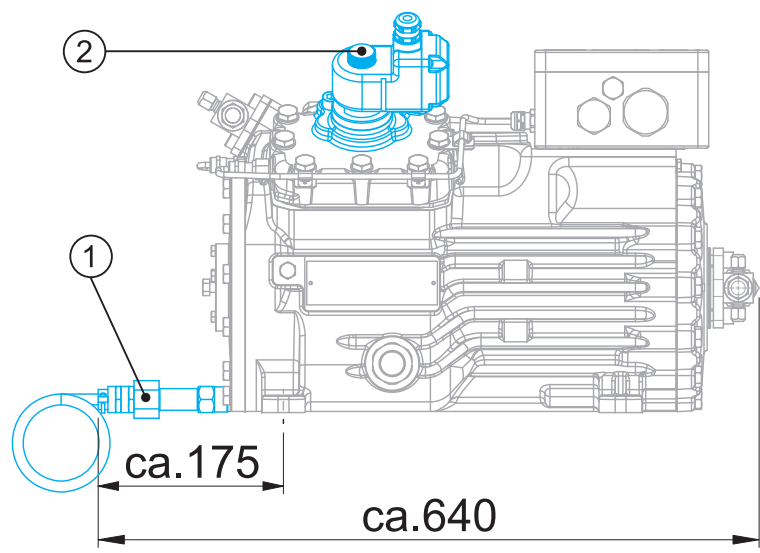

 Massenschwerpunkt
 Centre of gravity

Maße in () nur für EX-HG(X)34P/215+255+215 S +255 S
 Dimensions in () only for EX-HG(X)34P/215+255+215 S +255 S

Maße Zubehör / Dimensions Accessories

- ① Ölsumpfheizung / Oil sump heater
- ② Leistungsregler / Capacity regulator