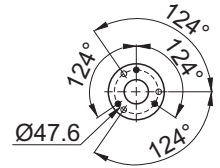

Maße in mm / Dimensions in mm Massenschwerpunkt / Centre of gravity

Maße Zubehör / Dimensions Accessories

Ansicht X: Anschlussmöglichkeit für Ölspiegelregulator
View X: Possibility of connection of oil level regulator

- Dreilochanschluss für TRAXOIL (3xM6x10)
Three-hole connection for TRAXOIL (3xM6x10)
- Dreilochanschluss für ESK, AC+R, CARLY (3xM6x10)
Three-hole connection for ESK, AC+R, CARLY (3xM6x10)

- ① Zusatzlüfter
Additional fan
- ② Zwischenadapter für Druckabsperrentil
Intermediate adapter for discharge line valve
- ③ Leistungsregler
Capacity regulator

	A	B	C	D	E	F	G	H
	mm / inch	mm / inch	mm / inch	mm / inch	mm / inch	mm / inch	mm / inch	mm / inch
HG44e	- ¹⁾	ca. 675	- ¹⁾	- ¹⁾	- ¹⁾	- ¹⁾	ca. 360	-
HA4	- ¹⁾	- ¹⁾	- ¹⁾	- ¹⁾	- ¹⁾	- ¹⁾	ca. 400	ca. 5
HG56e	¹⁾	ca. 707	¹⁾	¹⁾	¹⁾	¹⁾	ca. 436	-
HA5	- ¹⁾	- ¹⁾	- ¹⁾	- ¹⁾	- ¹⁾	- ¹⁾	ca. 435	-
HG6	ca. 870	ca. 740	ca. 460	421	101	141	ca. 460	-
HA6	- ¹⁾	- ¹⁾	- ¹⁾	- ¹⁾	- ¹⁾	- ¹⁾	ca. 455	-
HG7	ca. 839	ca. 760	ca. 580	520,5	95	150	ca. 505	ca. 15
HG88e	ca. 923	ca. 918	ca. 680	617	90	145	ca. 648	ca. 20