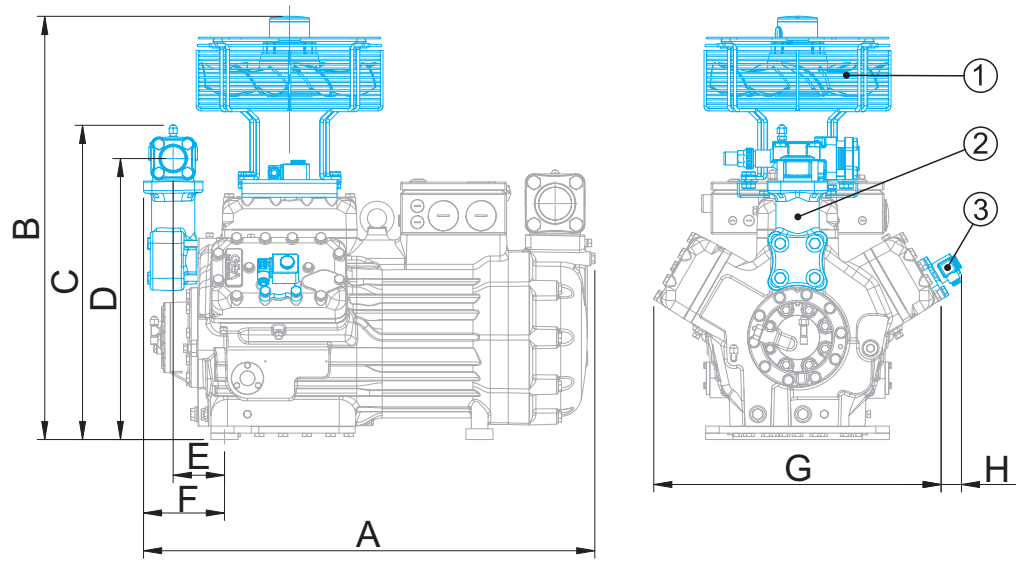

Maße in mm / Dimensions in mm Massenschwerpunkt / Centre of gravity

Maße Zubehör / Dimensions Accessories

Ansicht X: Anschlussmöglichkeit für Ölspiegelregulator
View X: Possibility of connection of oil level regulator

- Dreilochanschluss für TRAXOIL (3xM6x10)
Three-hole connection for TRAXOIL (3xM6x10)
- Dreilochanschluss für ESK, AC+R, CARLY (3xM6x10)
Three-hole connection for ESK, AC+R, CARLY (3xM6x10)

- ① Zusatzlüfter
Additional fan
- ② Zwischenadapter für Druckabsperrentil
Intermediate adapter for discharge line valve
- ③ Leistungsregler
Capacity regulator

	A	B	C	D	E	F	G	H
	mm / inch	mm / inch	mm / inch	mm / inch	mm / inch	mm / inch	mm / inch	mm / inch
HG44e	- ¹⁾	ca. 675	- ¹⁾	- ¹⁾	- ¹⁾	- ¹⁾	ca. 360	-
HA4	- ¹⁾	- ¹⁾	- ¹⁾	- ¹⁾	- ¹⁾	- ¹⁾	ca. 400	ca. 5
HG56e	¹⁾	ca. 707	¹⁾	¹⁾	¹⁾	¹⁾	ca. 436	-
HA5	- ¹⁾	- ¹⁾	- ¹⁾	- ¹⁾	- ¹⁾	- ¹⁾	ca. 435	-
HG6	ca. 870	ca. 740	ca. 460	421	101	141	ca. 460	-
HA6	- ¹⁾	- ¹⁾	- ¹⁾	- ¹⁾	- ¹⁾	- ¹⁾	ca. 455	-
HG7	ca. 839	ca. 760	ca. 580	520,5	95	150	ca. 505	ca. 15
HG88e	ca. 923	ca. 918	ca. 680	617	90	145	ca. 648	ca. 20