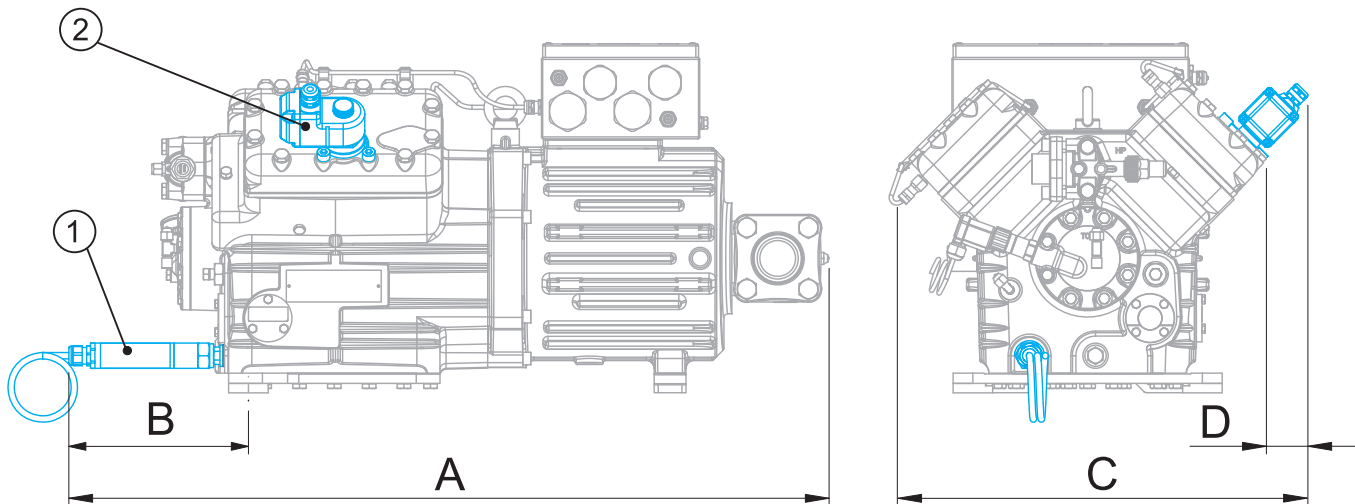

Maße in mm  
Dimensions in mm

Massenschwerpunkt  
Centre of gravity

### Maße Zubehör / Dimensions Accessories

	A	B	C	D
	mm / inch	mm / inch	mm / inch	mm / inch
EX-HG4	ca. 820	ca. 205	ca. 400	ca. 35
EX-HG5	ca. 940	ca. 230	ca. 500	ca. 55
EX-HG6	ca. 965	ca. 315	ca. 520	ca. 55

- ① Ölsumpfheizung / Oil sump heater  
② Leistungsregler / Capacity regulator